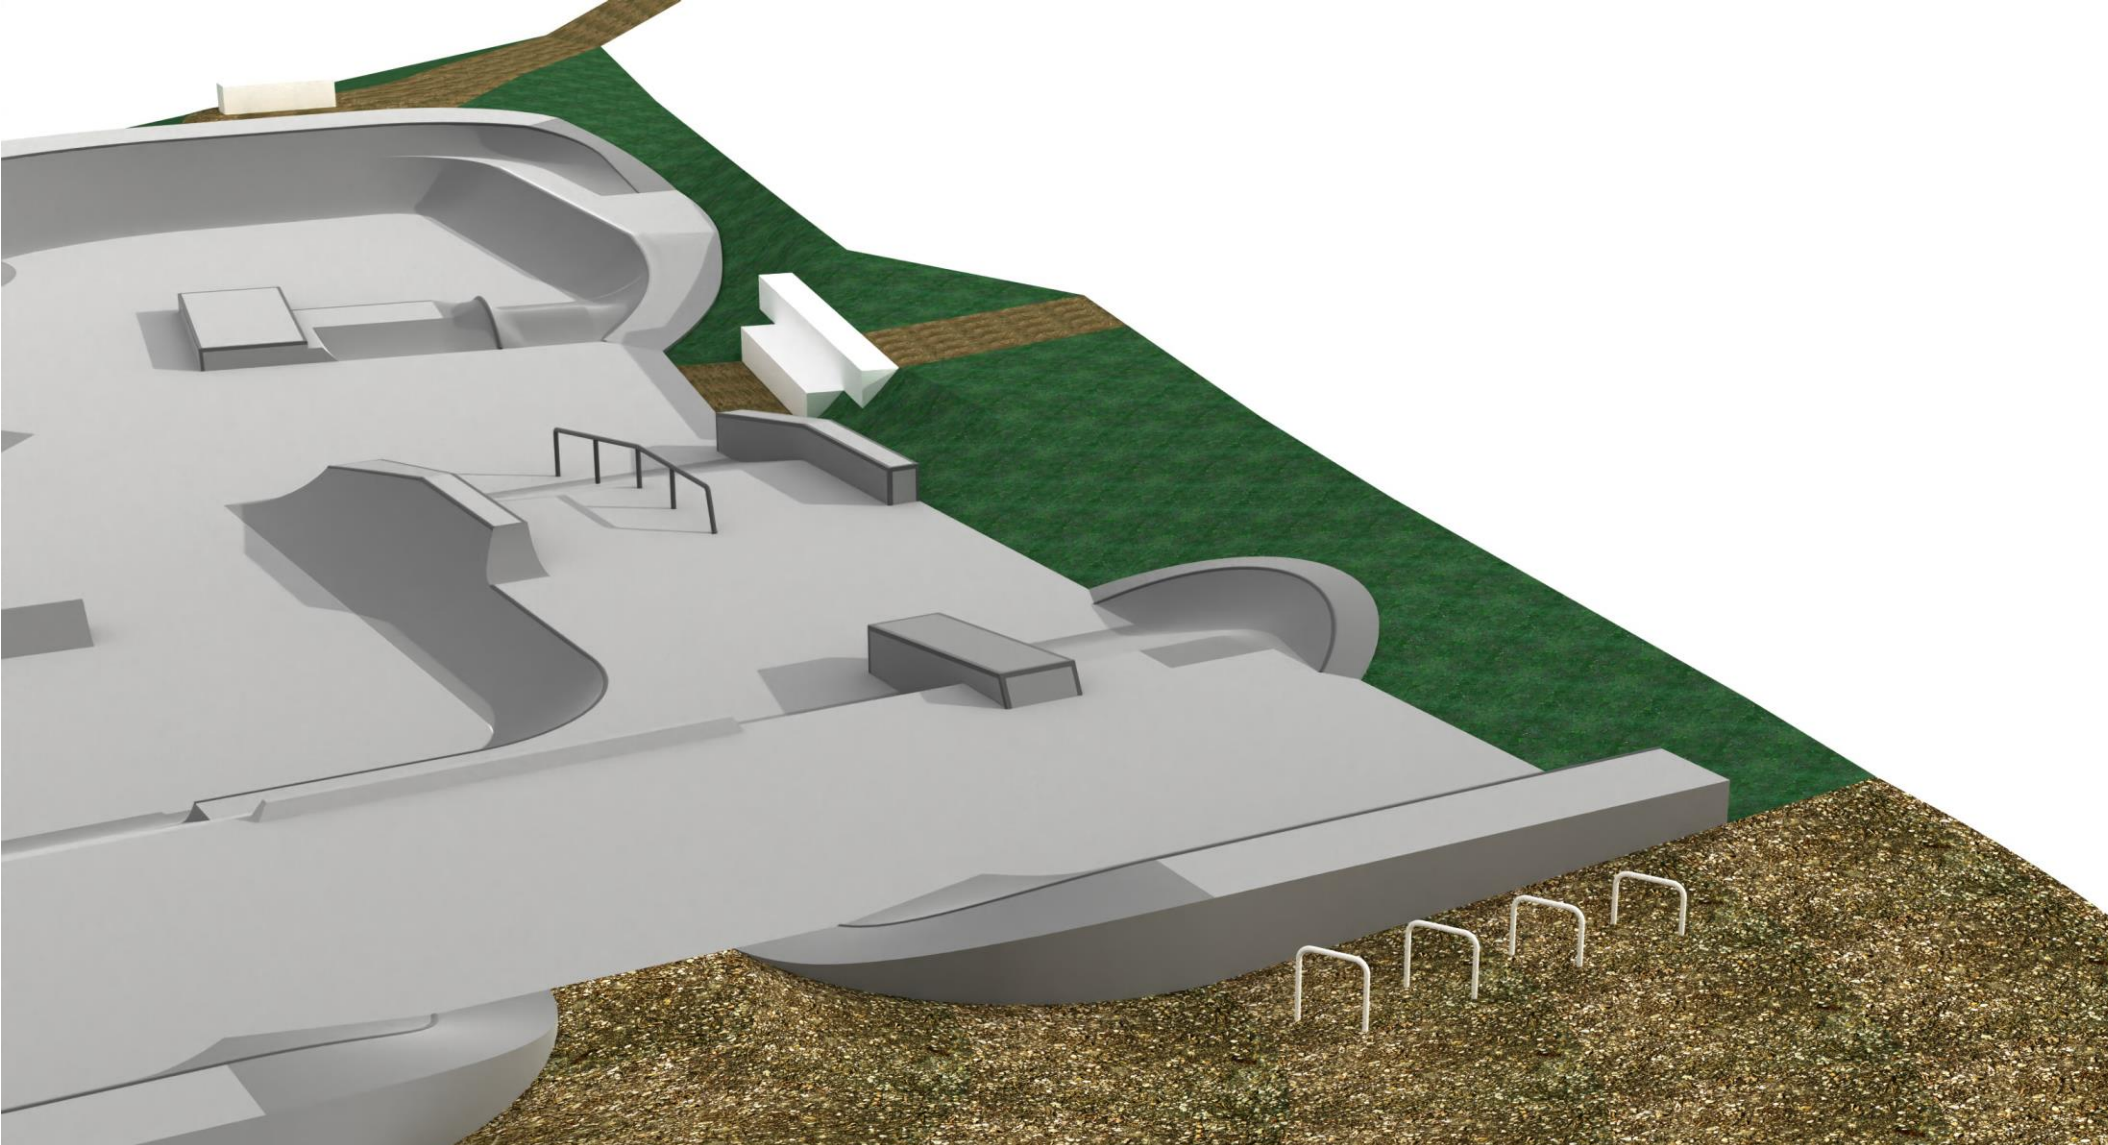

RÉNOVATION DU SKATEPARK D'ANTONY

Perspectives du projet en phase AVP - Juin 2024

Photos du site actuel

Emprise du projet

Perspective en phase AVP : Vue d'ensemble du projet

Perspective en phase AVP : Vue générale de la surface sportive

Surface sportive : Orientation Sud - Ouest

Surface sportive : Orientation Sud

Surface sportive : Orientation Sud - Ouest

Surface sportive : Orientation Sud - Ouest

Surface sportive : Orientation Nord - Est

Surface sportive : Orientation Est

Surface sportive : Orientation Nord