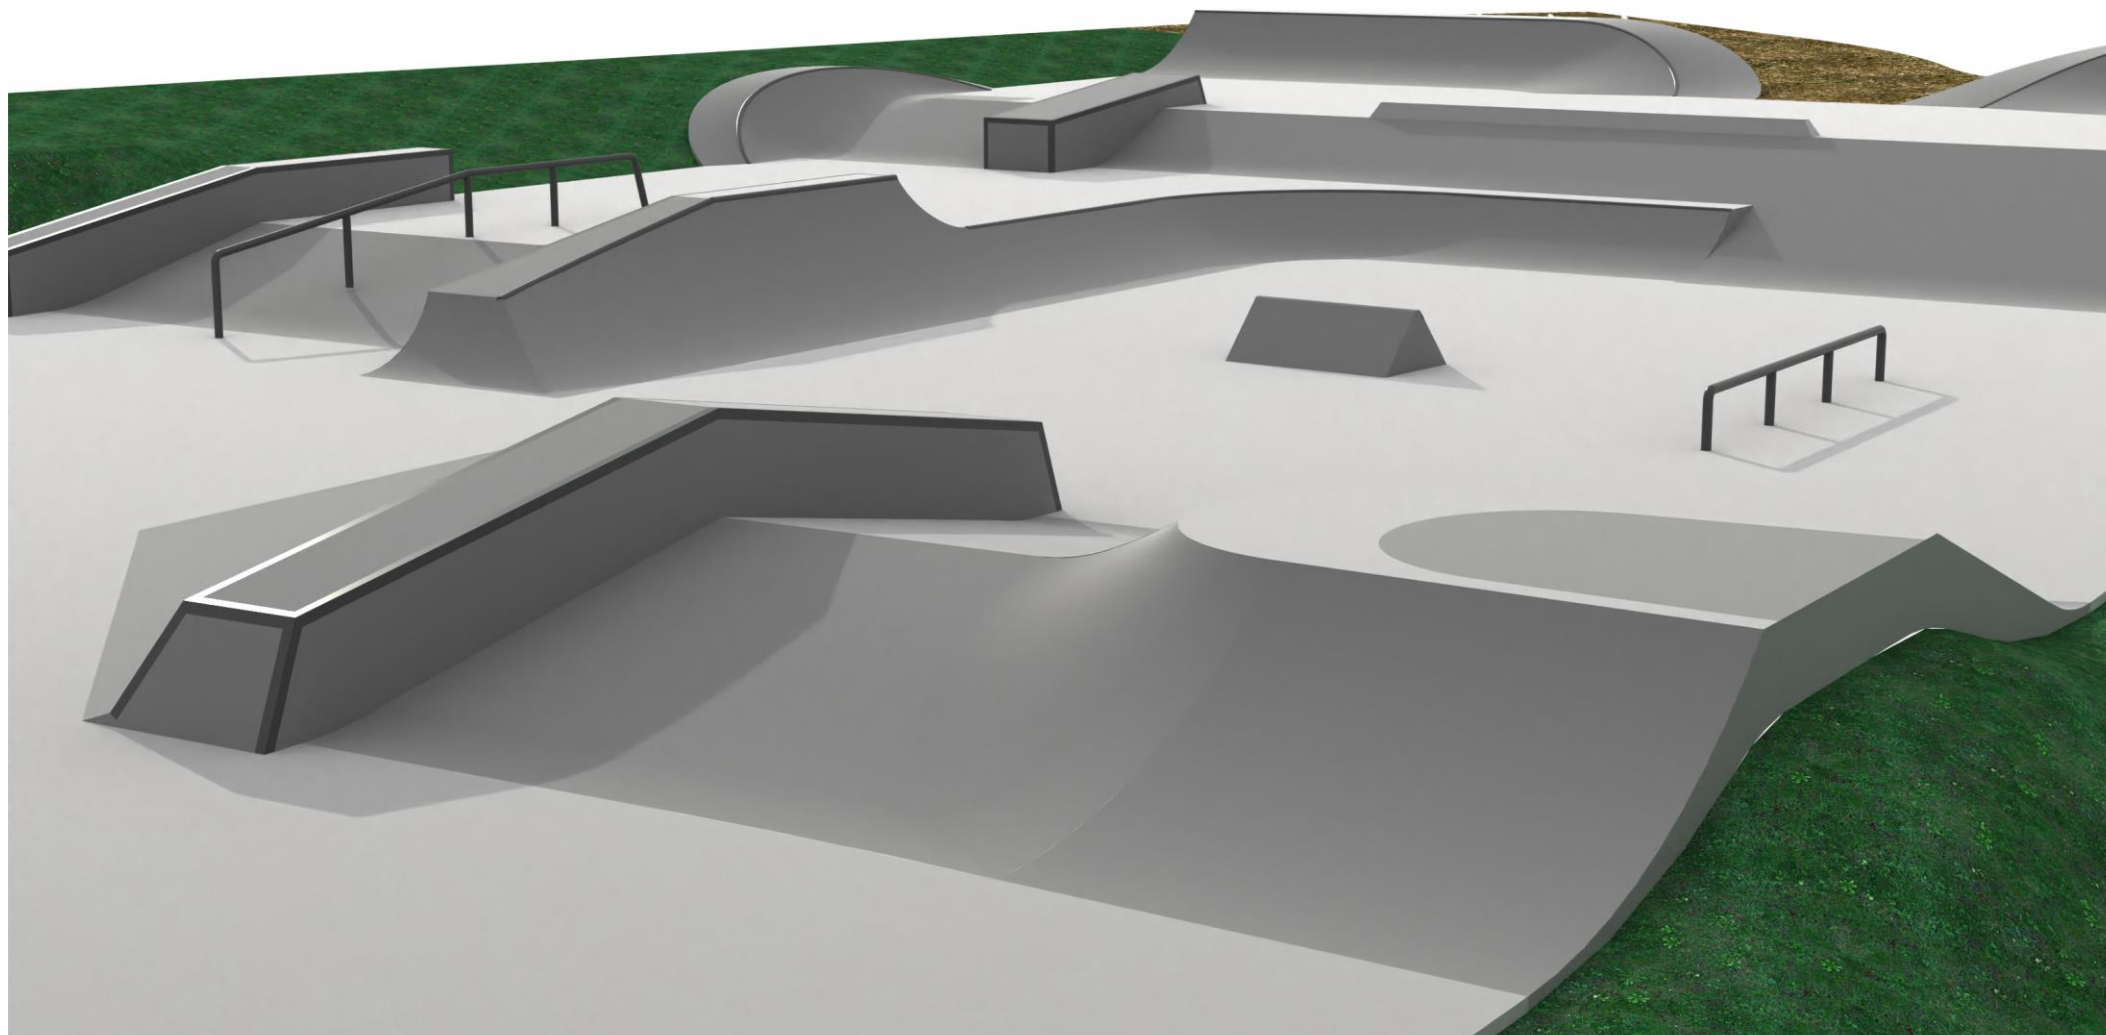

RÉNOVATION DU SKATEPARK D'ANTONY

Perspectives du projet en phase AVP - Juin 2024

Photos du site actuel

Emprise du projet

Perspective en phase AVP : Vue d'ensemble du projet

Perspective en phase AVP : Vue générale de la surface sportive

Surface sportive : Orientation Sud - Ouest

Surface sportive : Orientation Sud

Surface sportive : Orientation Sud - Ouest

Surface sportive : Orientation Sud - Ouest

Surface sportive : Orientation Nord - Est

Surface sportive : Orientation Est

Surface sportive : Orientation Nord