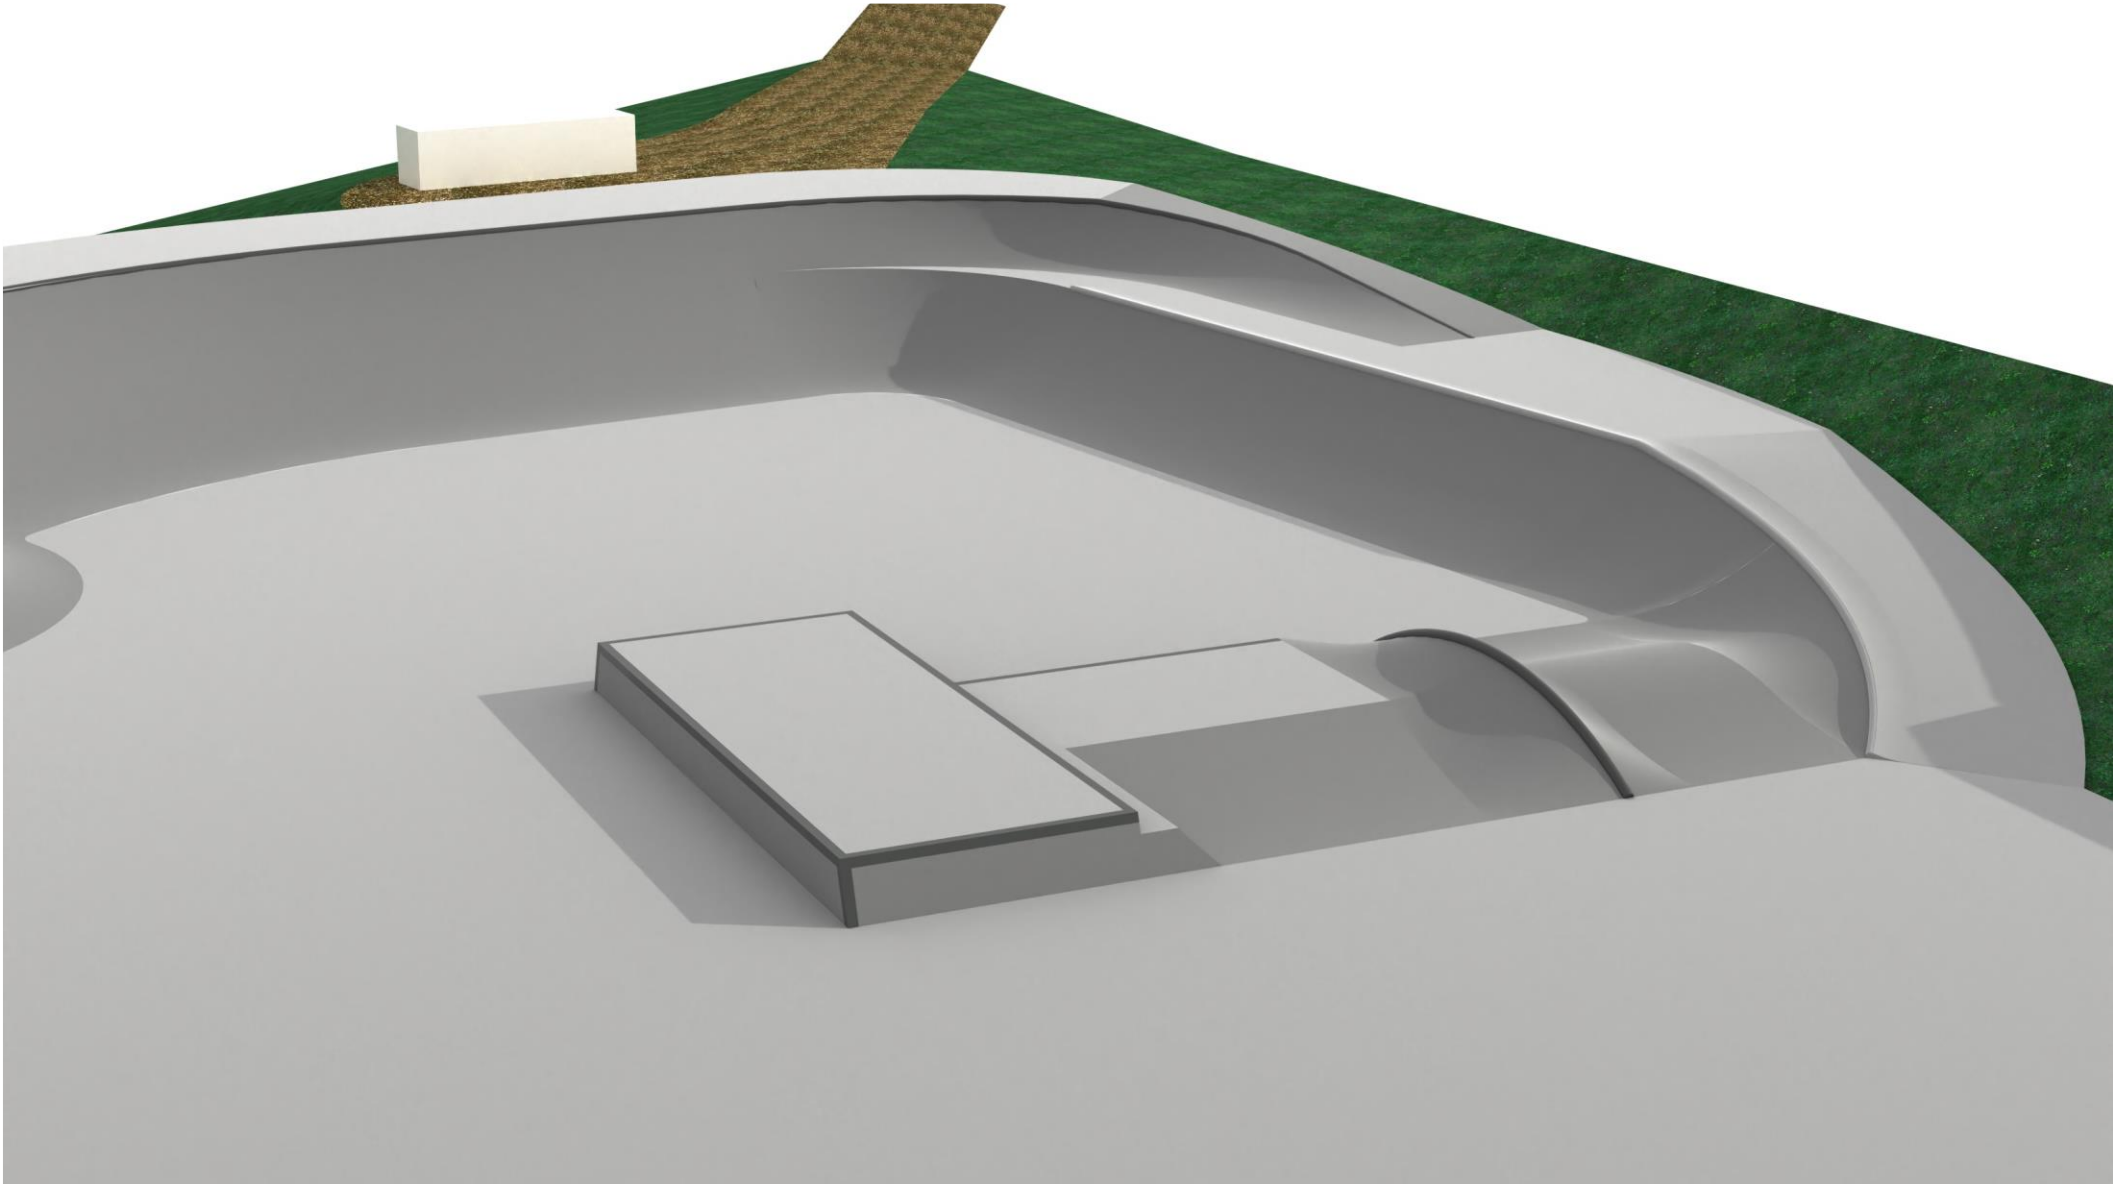

RÉNOVATION DU SKATEPARK D'ANTONY

Perspectives du projet en phase AVP - Juin 2024

Photos du site actuel

Emprise du projet

Perspective en phase AVP : Vue d'ensemble du projet

Perspective en phase AVP : Vue générale de la surface sportive

Surface sportive : Orientation Sud - Ouest

Surface sportive : Orientation Sud

Surface sportive : Orientation Sud - Ouest

Surface sportive : Orientation Sud - Ouest

Surface sportive : Orientation Nord - Est

Surface sportive : Orientation Est

Surface sportive : Orientation Nord