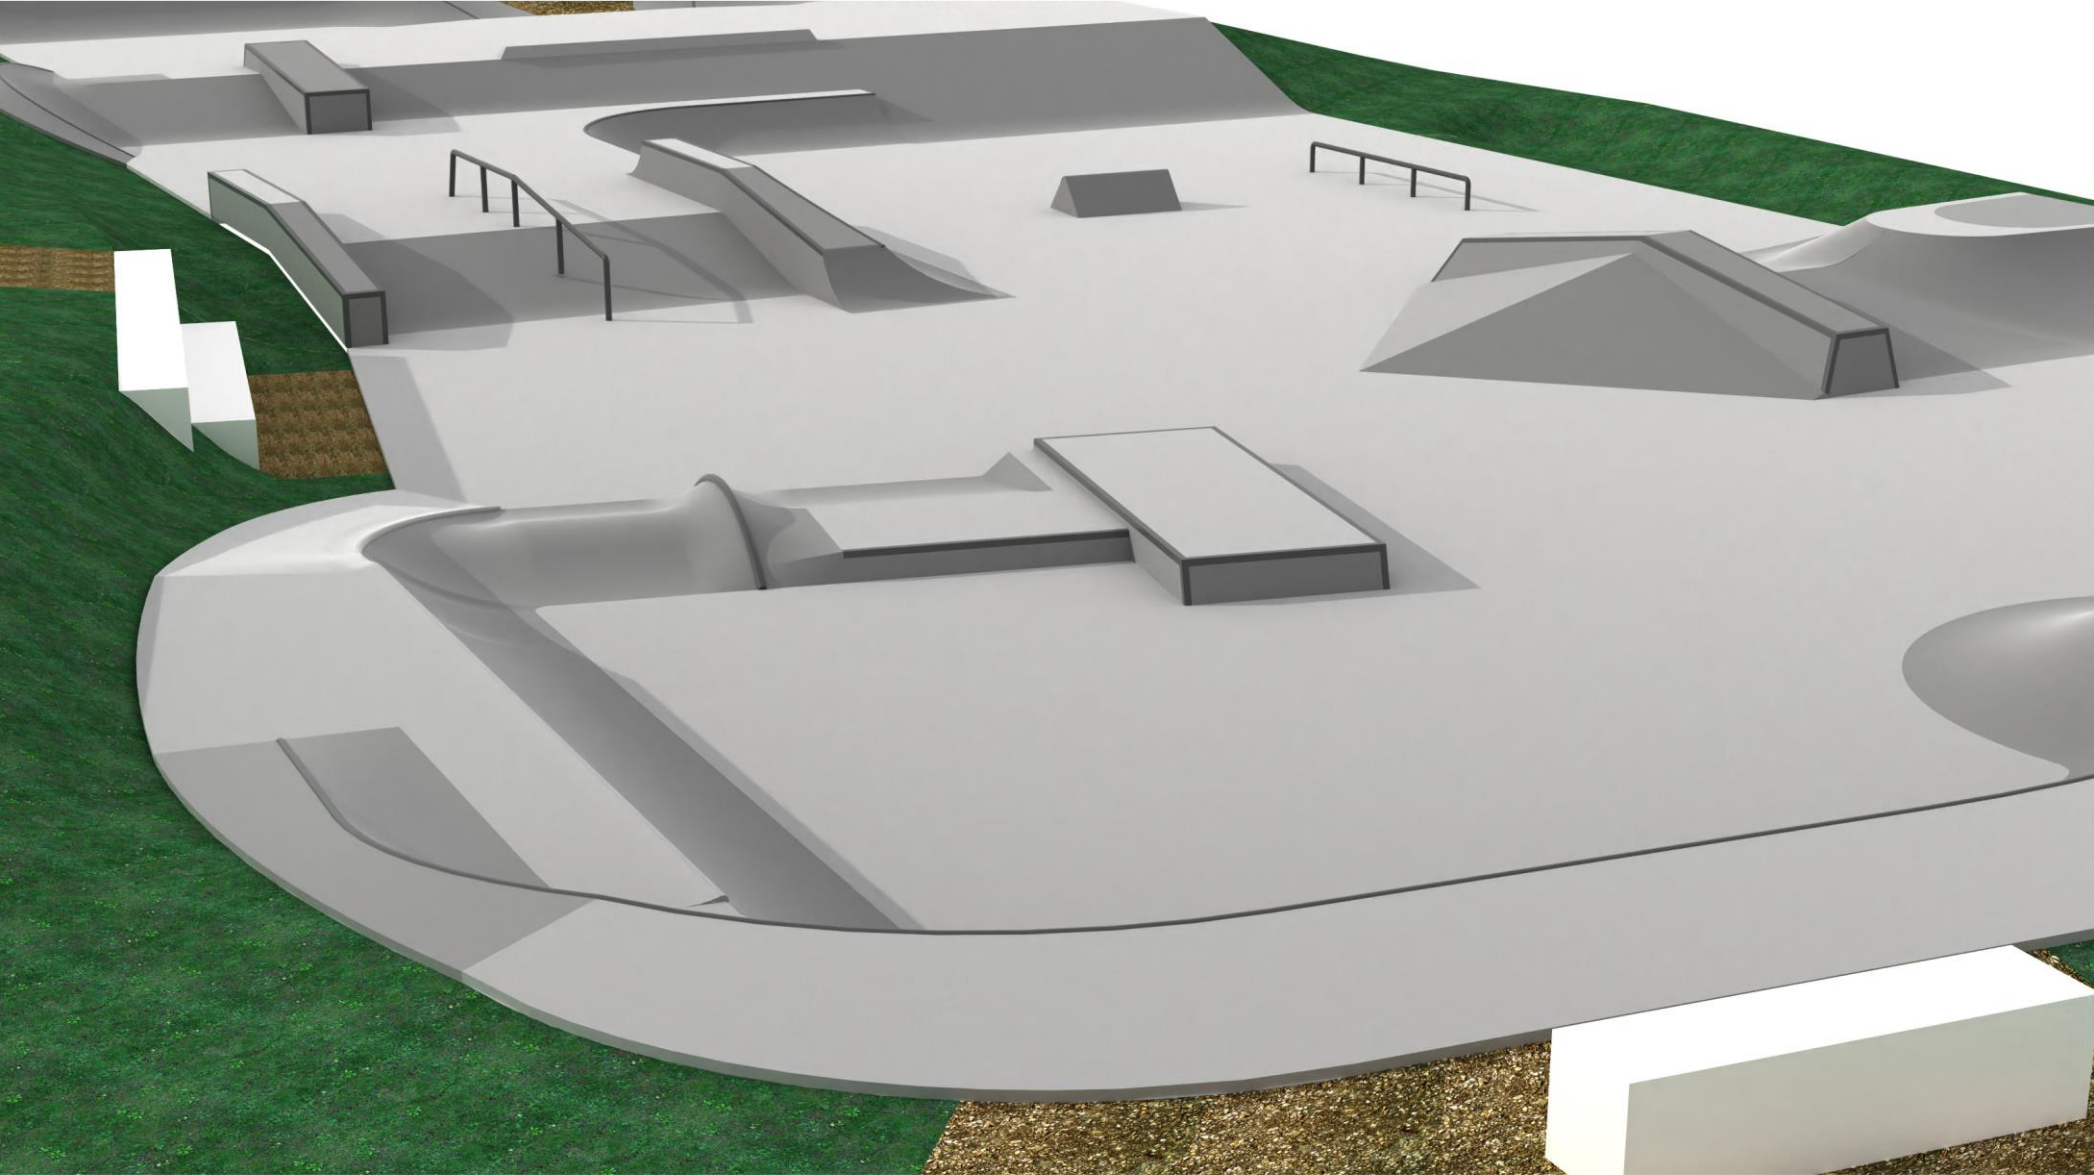

RÉNOVATION DU SKATEPARK D'ANTONY

Perspectives du projet en phase AVP - Juin 2024

Photos du site actuel

Emprise du projet

Perspective en phase AVP : Vue d'ensemble du projet

Perspective en phase AVP : Vue générale de la surface sportive

Surface sportive : Orientation Sud - Ouest

Surface sportive : Orientation Sud

Surface sportive : Orientation Sud - Ouest

Surface sportive : Orientation Sud - Ouest

Surface sportive : Orientation Nord - Est

Surface sportive : Orientation Est

Surface sportive : Orientation Nord