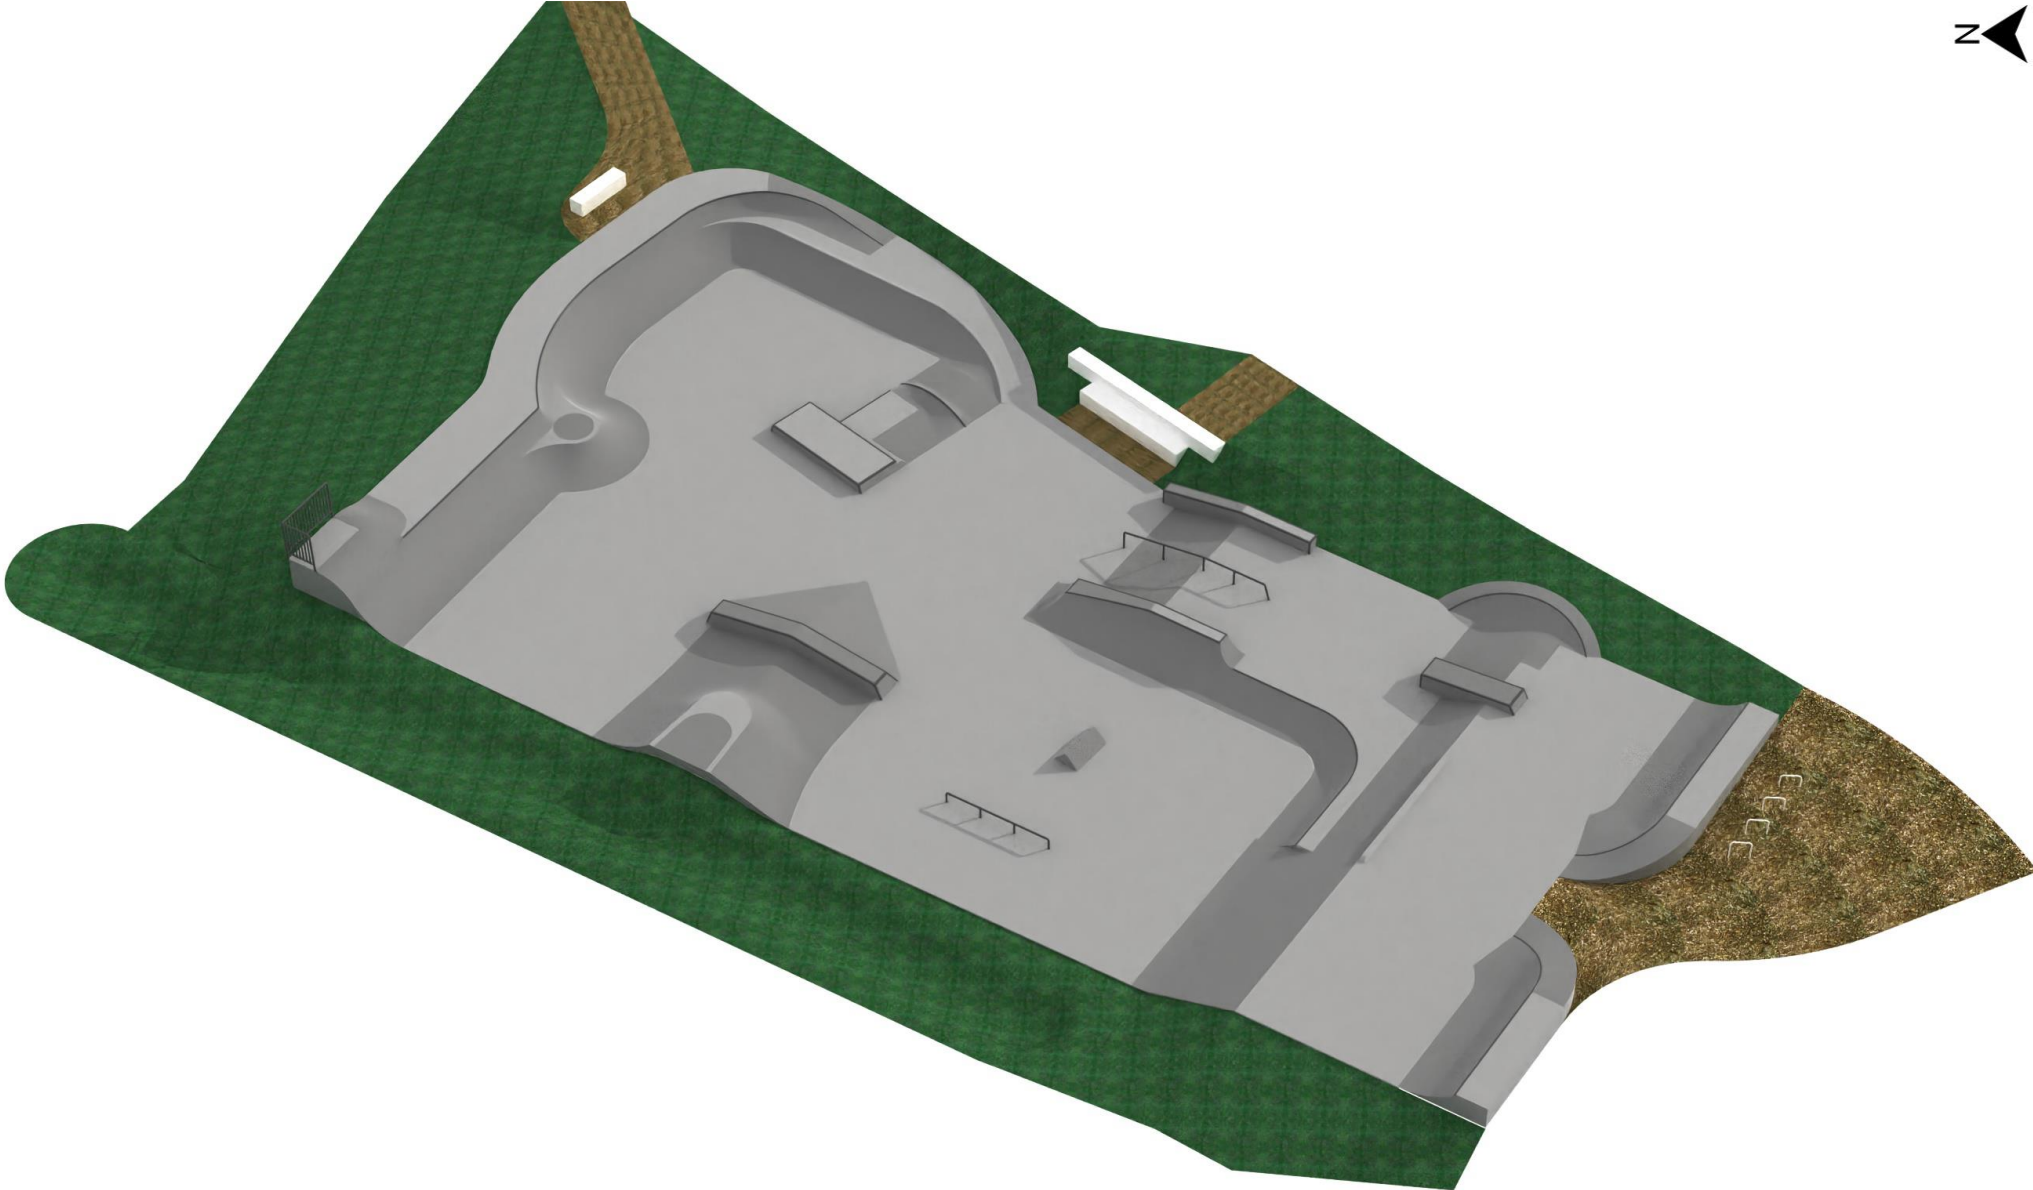

RÉNOVATION DU SKATEPARK D'ANTONY

Perspectives du projet en phase AVP - Juin 2024

Photos du site actuel

Emprise du projet

Perspective en phase AVP : Vue d'ensemble du projet

Perspective en phase AVP : Vue générale de la surface sportive

Surface sportive : Orientation Sud - Ouest

Surface sportive : Orientation Sud

Surface sportive : Orientation Sud - Ouest

Surface sportive : Orientation Sud - Ouest

Surface sportive : Orientation Nord - Est

Surface sportive : Orientation Est

Surface sportive : Orientation Nord