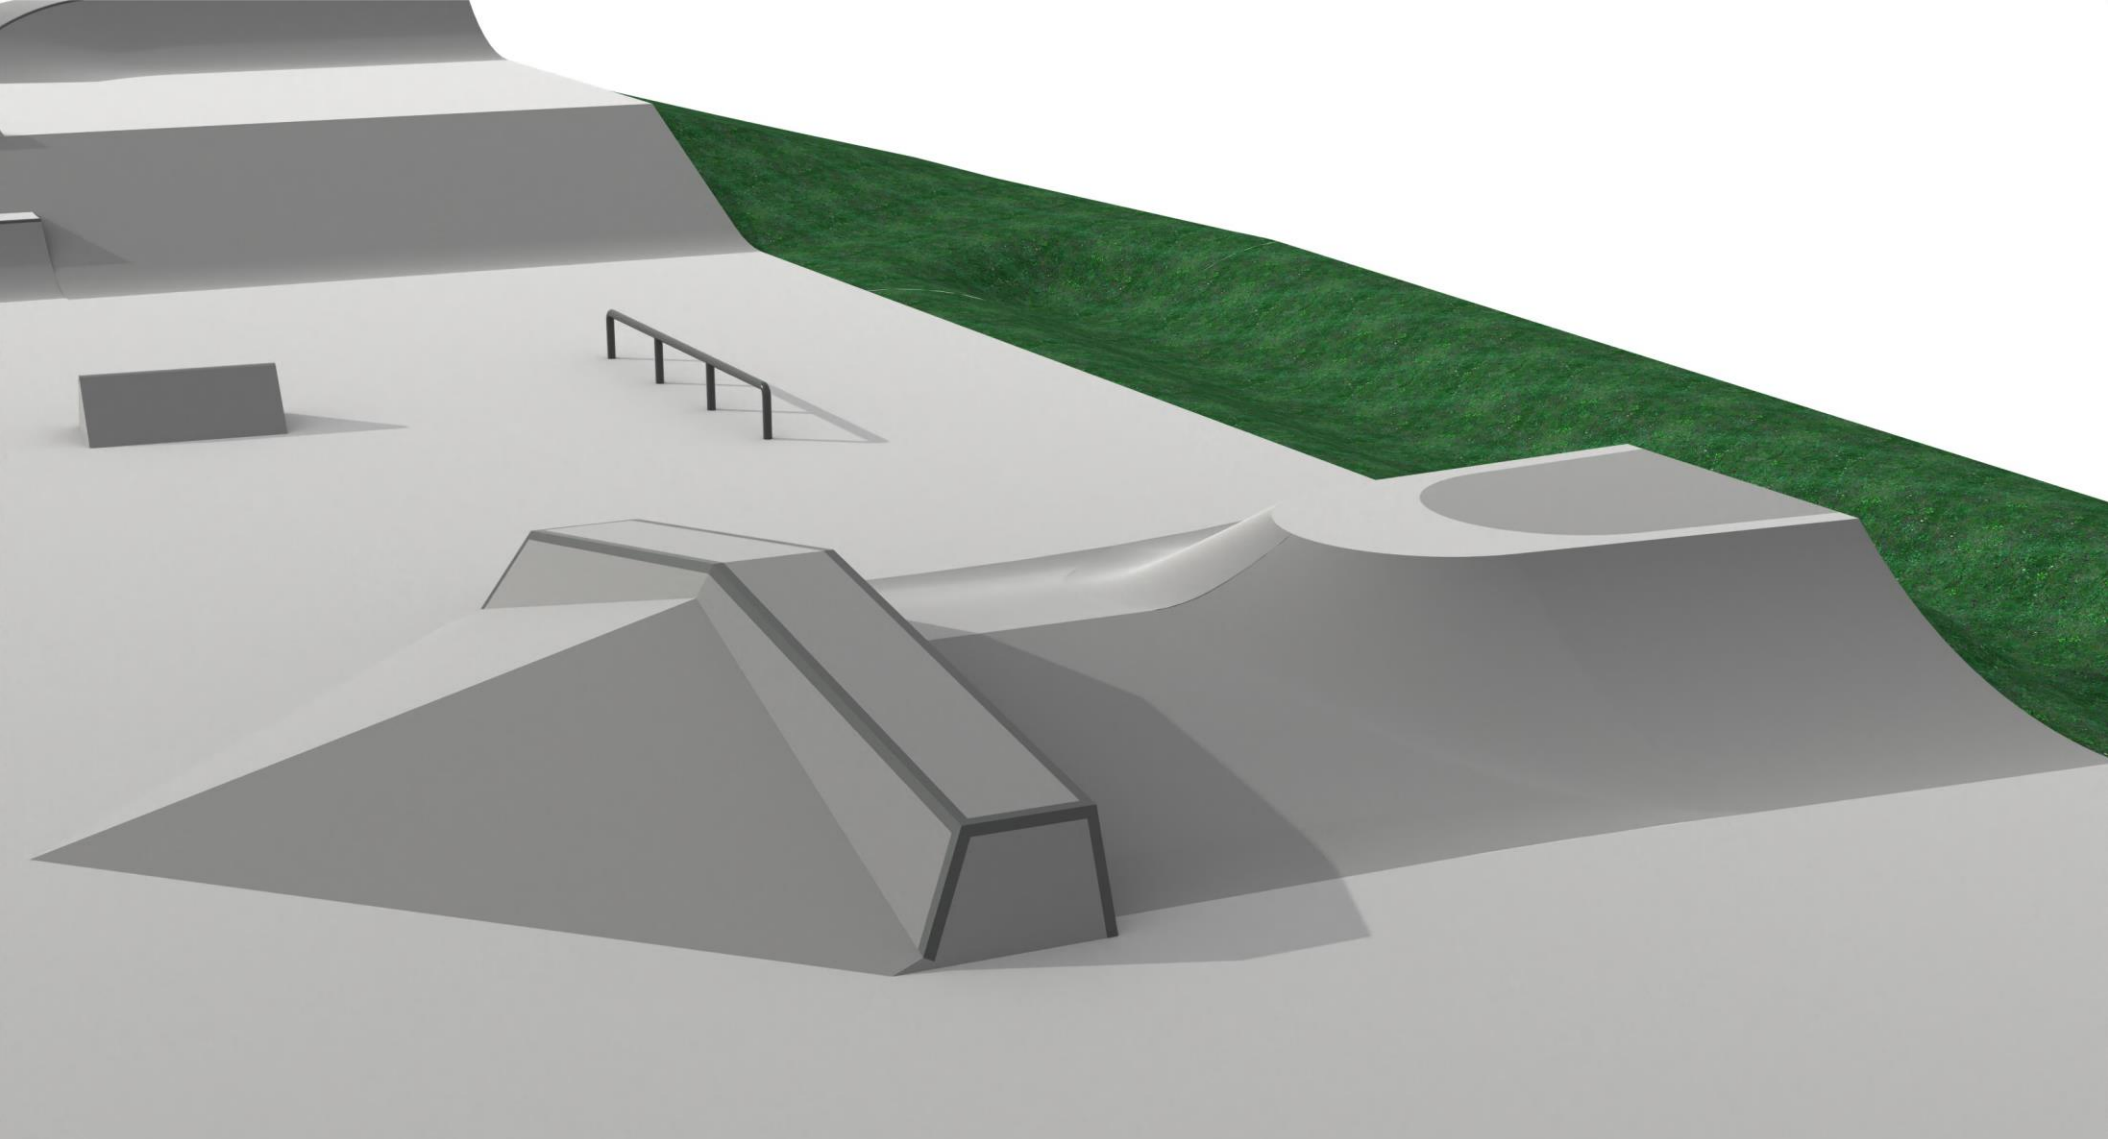

RÉNOVATION DU SKATEPARK D'ANTONY

Perspectives du projet en phase AVP - Juin 2024

Photos du site actuel

Emprise du projet

Perspective en phase AVP : Vue d'ensemble du projet

Perspective en phase AVP : Vue générale de la surface sportive

Surface sportive : Orientation Sud - Ouest

Surface sportive : Orientation Sud

Surface sportive : Orientation Sud - Ouest

Surface sportive : Orientation Sud - Ouest

Surface sportive : Orientation Nord - Est

Surface sportive : Orientation Est

Surface sportive : Orientation Nord