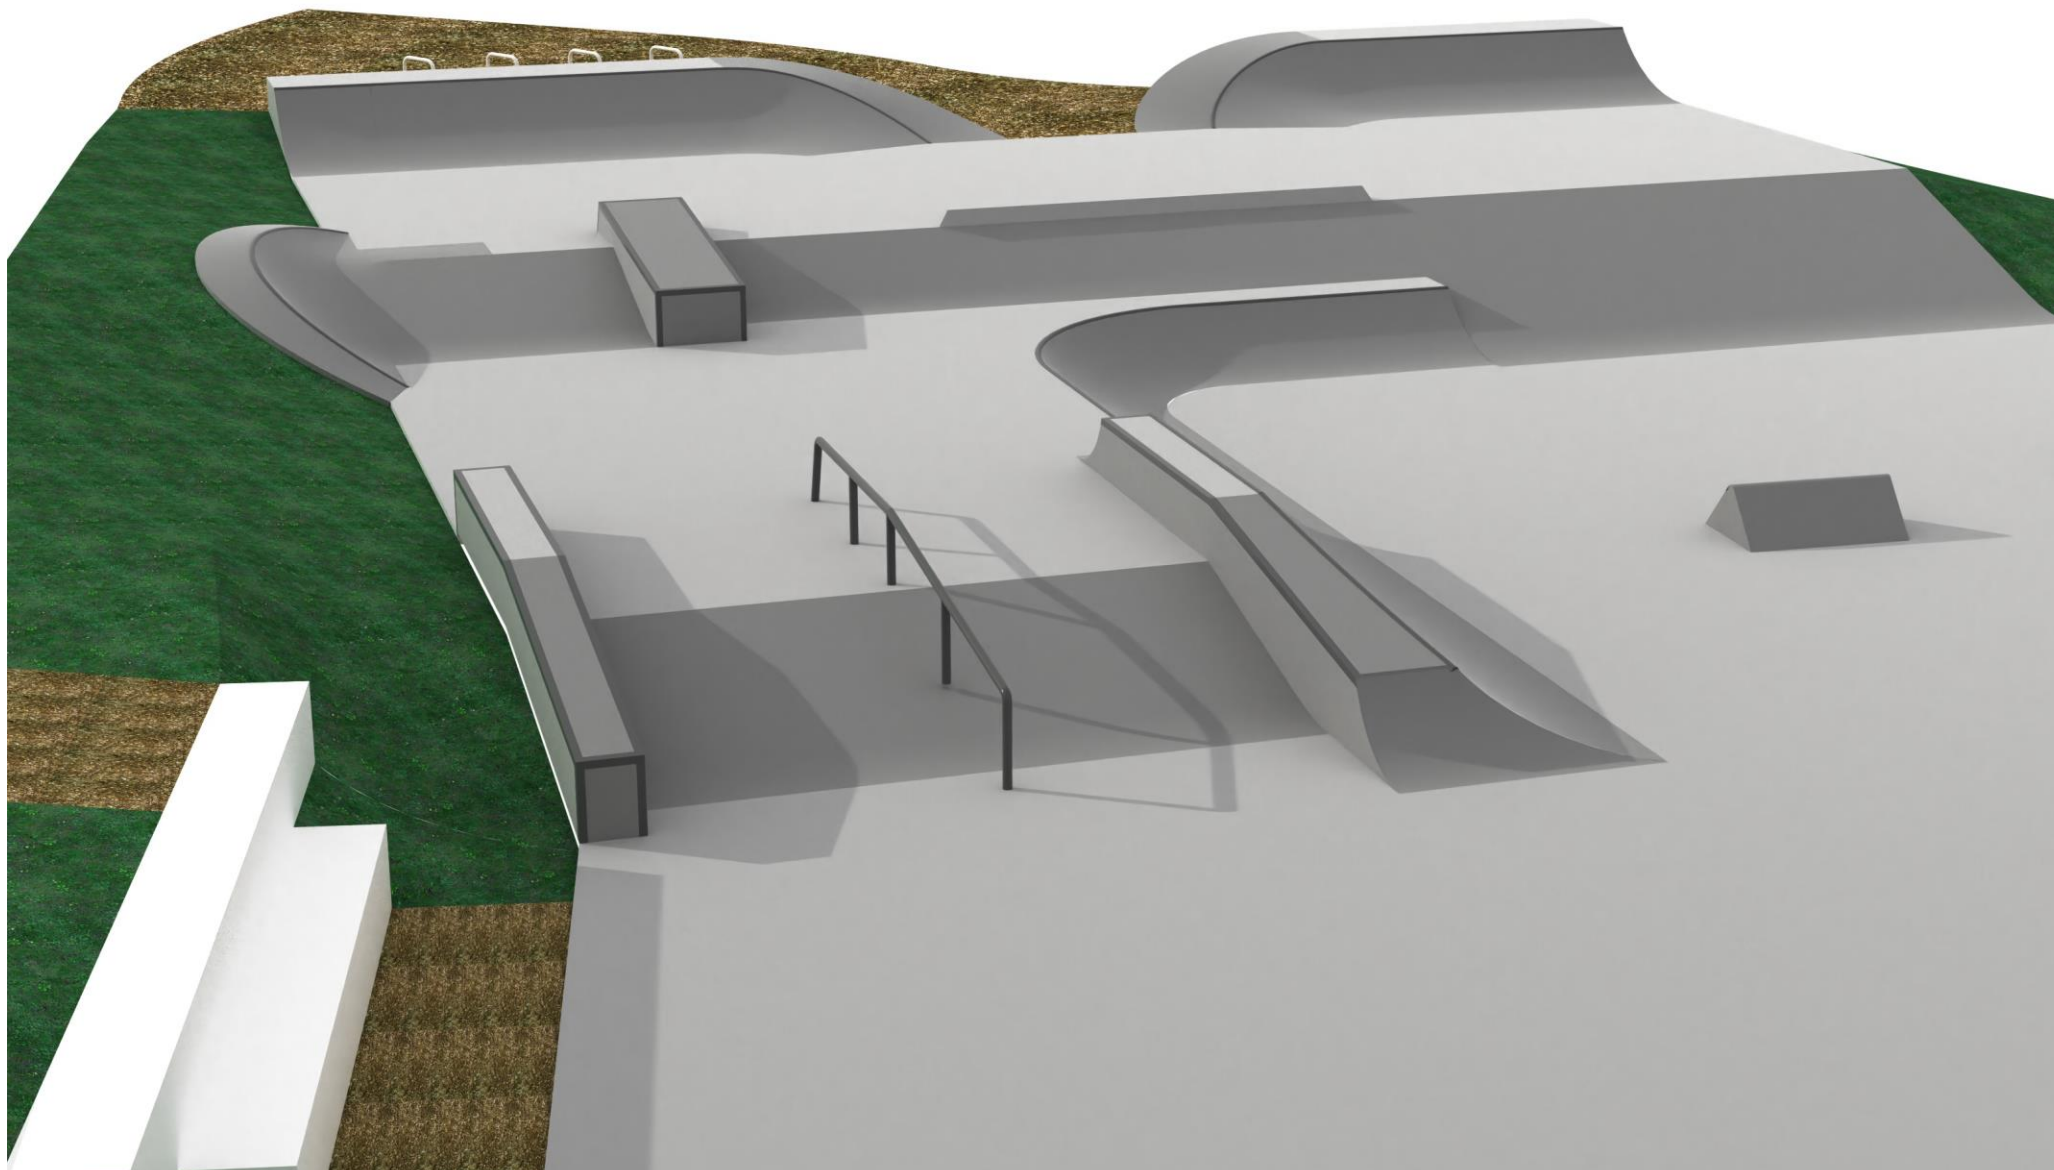

RÉNOVATION DU SKATEPARK D'ANTONY

Perspectives du projet en phase AVP - Juin 2024

Photos du site actuel

Emprise du projet

Perspective en phase AVP : Vue d'ensemble du projet

Perspective en phase AVP : Vue générale de la surface sportive

Surface sportive : Orientation Sud - Ouest

Surface sportive : Orientation Sud

Surface sportive : Orientation Sud - Ouest

Surface sportive : Orientation Sud - Ouest

Surface sportive : Orientation Nord - Est

Surface sportive : Orientation Est

Surface sportive : Orientation Nord