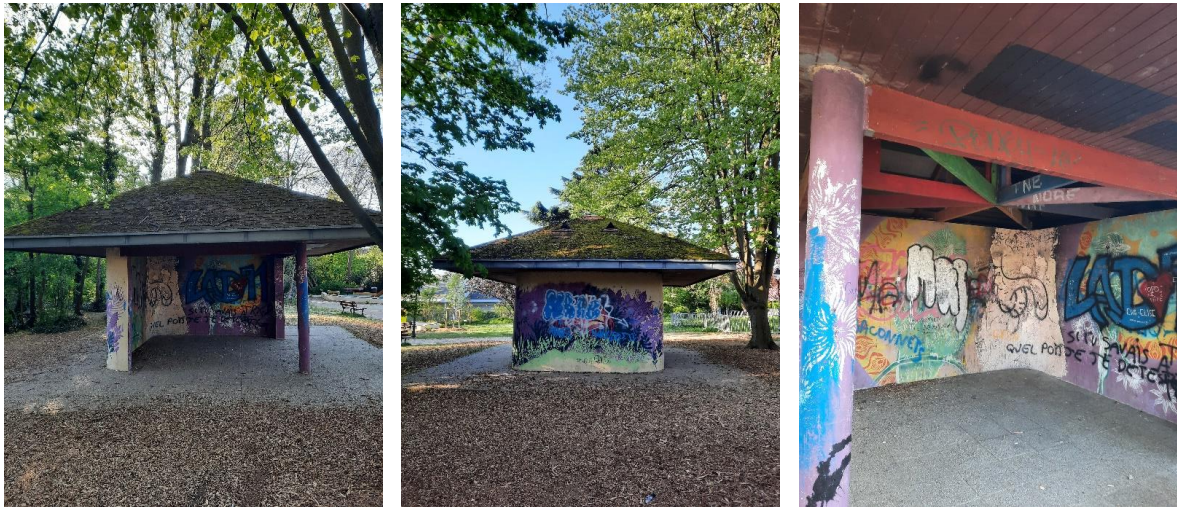

Espace d'implantation du dôme

Pour ne pas multiplier les structures au sein de l'Arboretum pour privilégier la nature, nous suggérons que le dôme soit implanté en remplacement de l'abri situé à proximité de l'aire de jeux des enfants, d'usage restreint, fortement détérioré (tags et brulis mur et charpente).

- Tags sur peintures artistiques

- Brulis mur et charpente